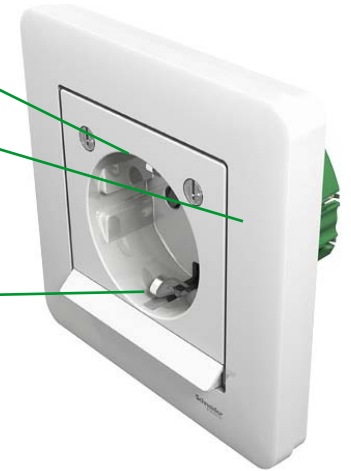

På/Av-bryter.

Justerbar skumringssensor – LED-lysene slår seg automatisk på når det mørkner.

Justerbart ledelys – integrert LED med liten varmeutvikling og lang levetid.

Skråstilt 45°