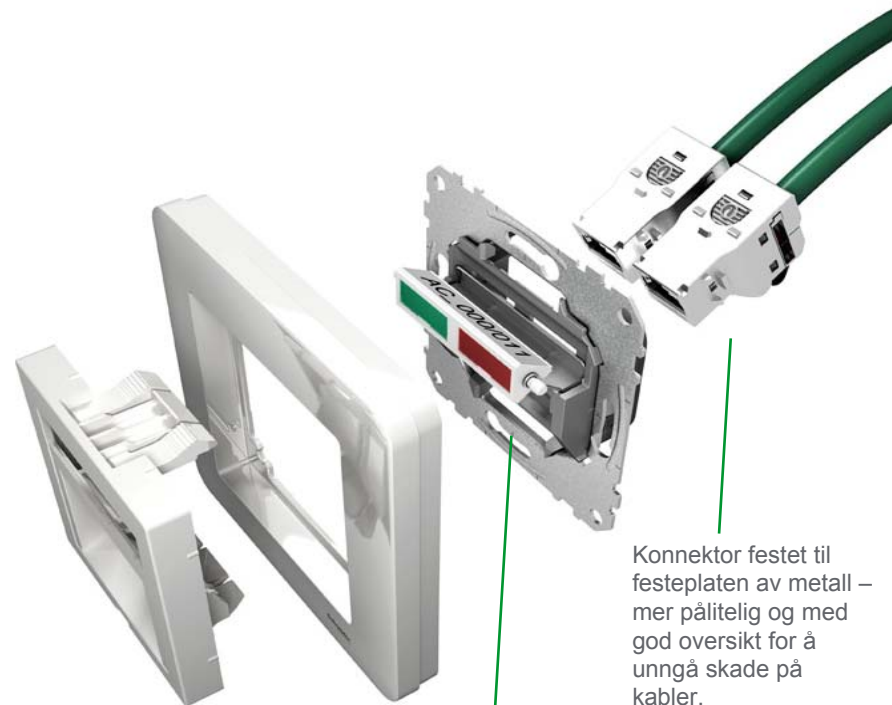

Ledningssystemer skal tilkobles i:

- en boks
- en utstyrsenhet for tilkobling av belysningsutstyr (DCL) i samsvar med NEK EN 61995-1 montert i en boks; eller
- elektrisk utstyr utført for å kunne kobles direkte til ledningssystemet

Exxact nettverksuttak

Kombinasjonen av Exxact og LexCom-konnektor gir løsninger med maksimal sikkerhet og holdbarhet.

Dreibare merkeskilt

Støvdeksel

Vinklede uttak,
én eller to konnektorer

Konnektor festet til festeplaten av metall – mer pålitelig og med god oversikt for å unngå skade på kabler.

Nye, dreibare fargekode-/merkeskilt som følger innsatsen og ikke frontrammen. Enkle å skifte!

Exxact PIR

Exxact har tilstedeværelses- og bevægelsesdetektorer til alle behov, med opptil 30 % energisparing.
Tre versjoner: Basic, Multi og Advanced.