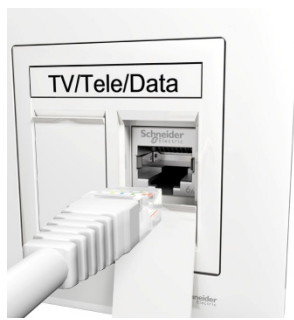

Exxact nettverksuttak

Kombinasjonen av Exxact og LexCom-konnektor gir løsninger med maksimal sikkerhet og holdbarhet.

Dreibare merkeskilt

Støvdeksel

Vinklede uttak,
én eller to konnektorer

Konnektor festet til festeplaten av metall – mer pålitelig og med god oversikt for å unngå skade på kabler.