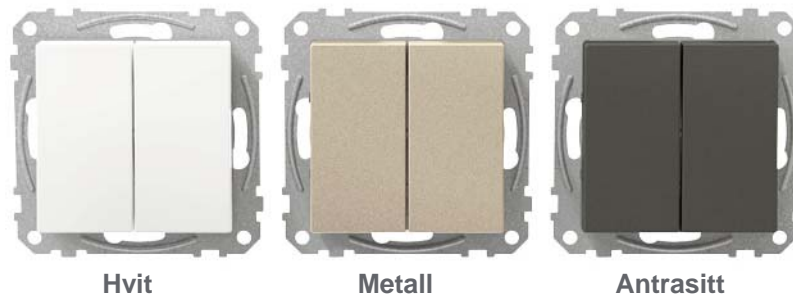

Standardutførelse

- Hvitt materiell i halogenfri utførelse
- Leveres i RAL 9003, tilsvarende NCS 0500-N
- Komplette serie
- Nye varianter
- IP44

Designvarianter

PRIMO

DESIGN

SOLID

Exxact Idé: Nyskapning

NEK 400 kap 823.537.06 Hjemmekino/TV/musikkanlegg

Minimum seks uttak, hvorav maks to er for kun europlugg.
(tillegg til 823.537 02, 03, 04 og 05)

Exxact enkle stikkontakter

På/Av-bryter.

Justerbar skumringssensor – LED-lysene slår seg automatisk på når det mørkner.

Justerbart ledelys – integrert LED med liten varmeutvikling og lang levetid.

Skråstilt 45°

Lokk

Downlight

Overspenningsvern

Ledelys

Exxact Idé: Nyskapning

NEK 400 kap 559.6.1 Forbindelse til den faste installasjonen