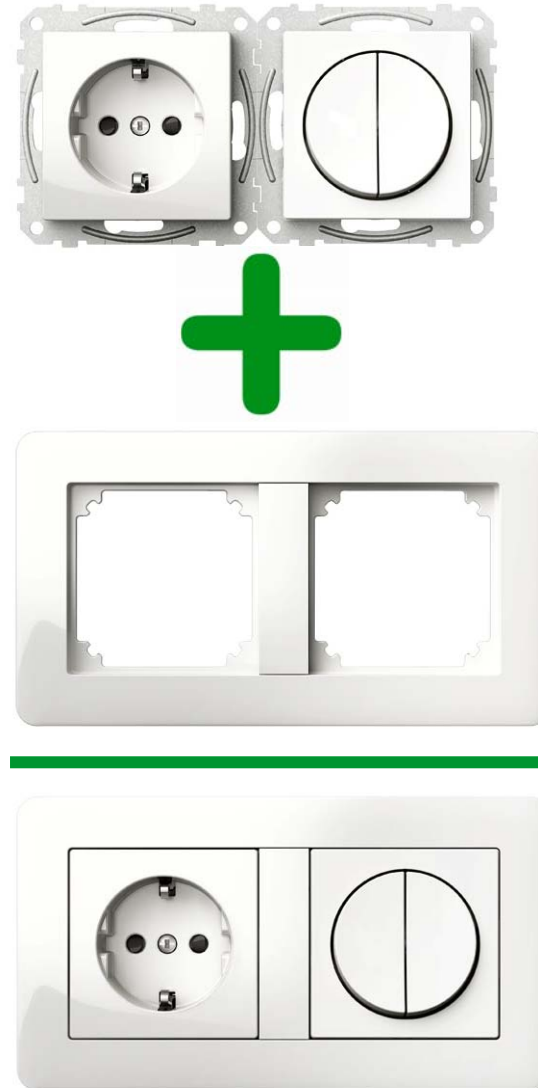

Exxact Grønn: Miljøvennlig

- Kjøp innsatsen separat...
  og kun den rammen du faktisk ønsker å bruke
  = Mindre avfall
- Halogenfri plast